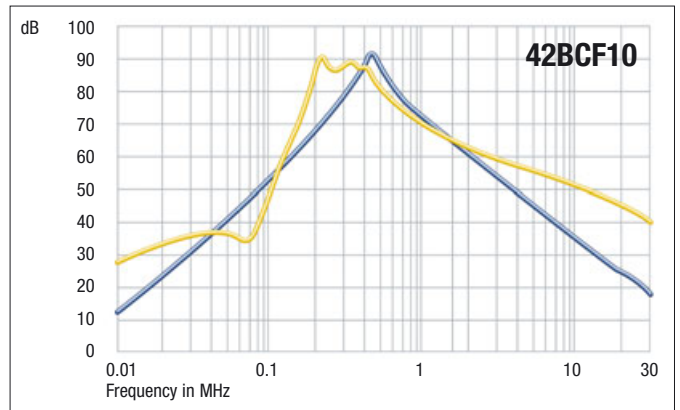

Typical Insertion Loss / Beispiel typischer Einfügungsdämpfung

— sym.
— asym.

Measuring method: closed 50 Ω system