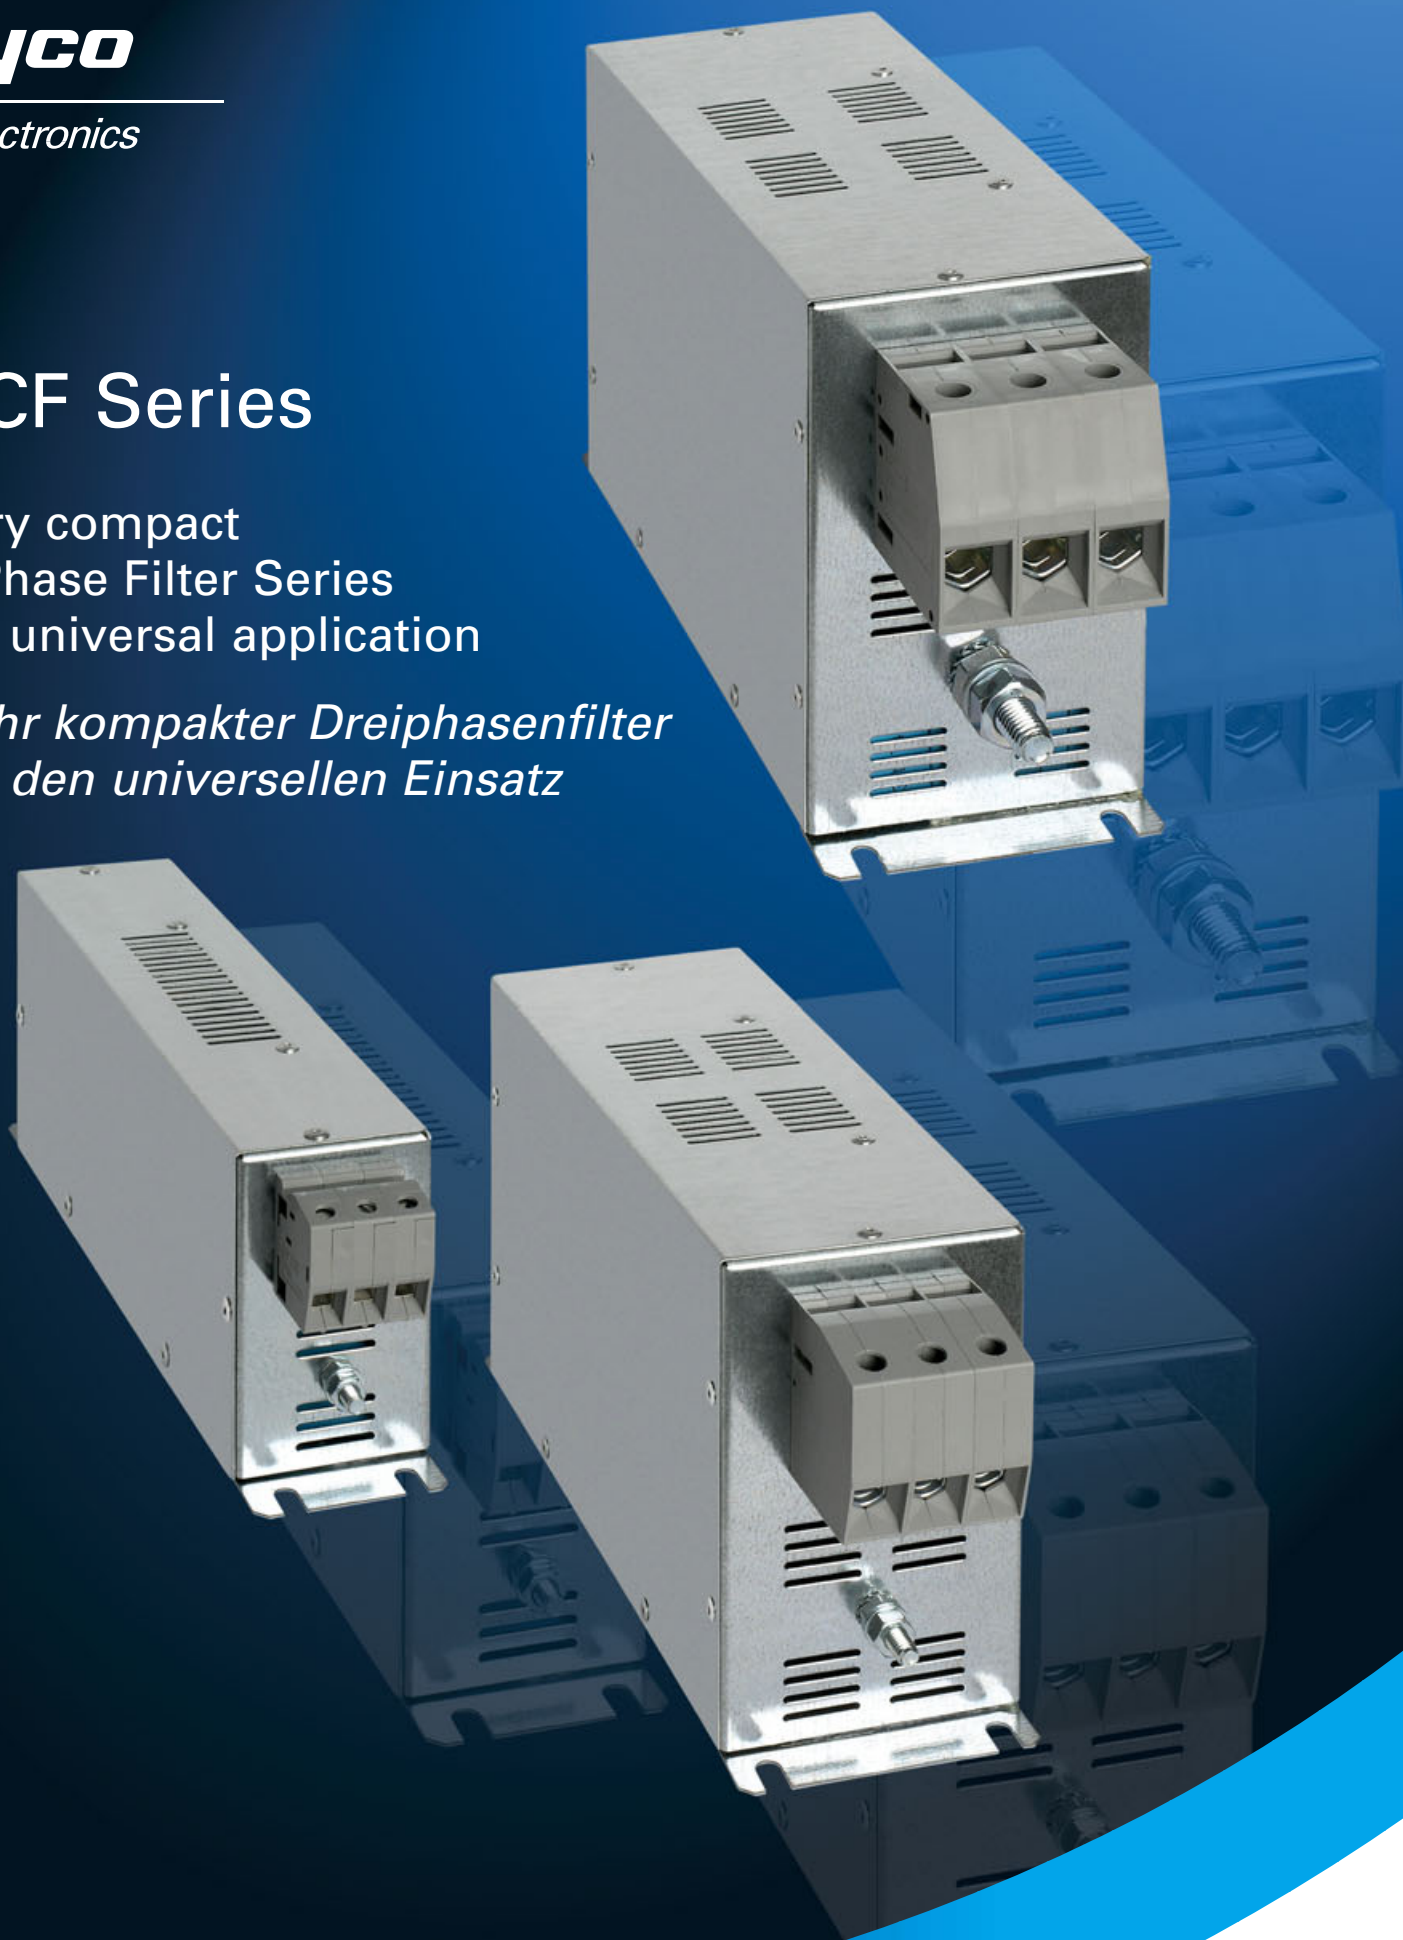

tyco

Electronics

BCF Series

Very compact
3-Phase Filter Series
for universal application

*Sehr kompakter Dreiphasenfilter
für den universellen Einsatz*

corcom

General Information / Allgemeine Informationen

- Very compact bookform filter
 - Low weight design
 - Insulated, high quality safety terminals for in- and output
 - For current rating up to 180 A
 - Cost effective design
 - Ideal for all kinds of industrial 3-phase applications requiring very high attenuation in the frequency range between 100 KHz and 30 MHz
 - Very high common and differential mode performance over the whole frequency range
- *Sehr kompakter Buchform-Filter*
 - *Geringes Gewicht*
 - *Isolierte, hoch qualitative Sicherheitsklemmen auf der Ein- und Ausgangsseite*
 - *Für Stromstärken bis zu 180 A*
 - *Kostenoptimiertes Design*
 - *Hervorragend geeignet für alle industriellen 3-Phasen-Anwendungen, die eine sehr hohe Einfügungsdämpfung im Frequenzbereich zwischen 100 KHz und 30 MHz benötigen*
 - *Sehr hohe asymmetrische und symmetrische Dämpfung über den gesamten Frequenzbereich*