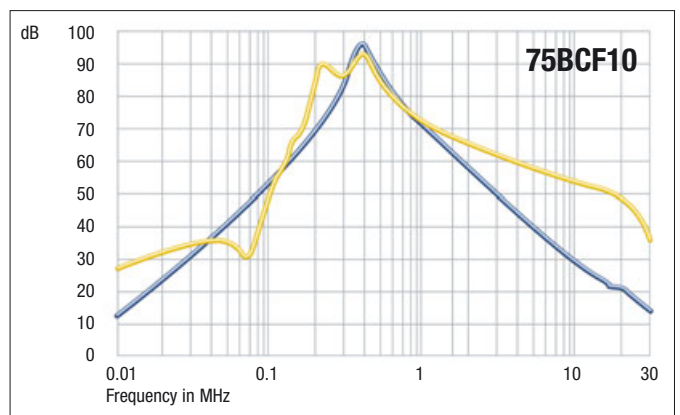

Typical Insertion Loss / Beispiel typischer Einfügungsdämpfung

— sym.
— asym.

Measuring method: closed 50 Ω system