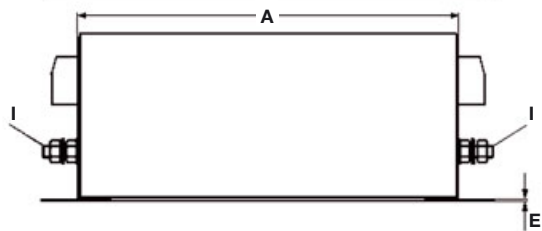

Mechanical Data / Mechanische Eigenschaften

Bottom view

Side view

Front view

Top view

Type	A	B	C	D	E	F	G	H	GND (I)	Type of connection	Weight (kg)	Packing unit
7BCF10	160	40	70	190	0,8	20	180	4,5	M5	Terminal block 4 mm ²	0,7	1
16BCF10	220	45	70	250	0,8	25	235	5,4	M5	Terminal block 4 mm ²	1,1	1
30BCF10	240	50	85	270	0,8	30	255	5,4	M5	Terminal block 10 mm ²	1,5	1
42BCF10	280	50	85	310	0,8	30	295	5,4	M6	Terminal block 10 mm ²	1,7	1
55BCF10	220	85	90	250	1,0	60	235	5,4	M6	Terminal block 16 mm ²	2,4	1
75BCF10	240	80	135	270	1,0	60	255	6,5	M6	Terminal block 25 mm ²	3,2	1
100BCF10	240	90	150	270	1,0	65	255	6,5	M10	Terminal block 50 mm ²	4,2	1
130BCF10	240	90	150	270	1,0	65	255	6,5	M10	Terminal block 50 mm ²	4,4	1
180BCF10	350	120	170	380	1,0	102	365	6,5	M10	Terminal block 95 mm ²	6,2	1