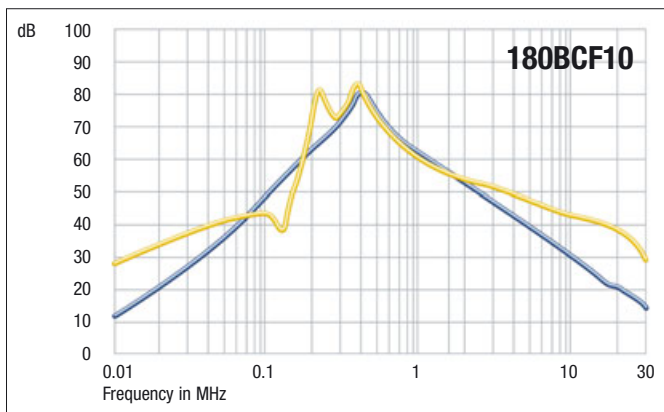

Typical Insertion Loss / Beispiel typischer Einfügungsdämpfung

— sym.
— asym.

Measuring method: closed 50 Ω system