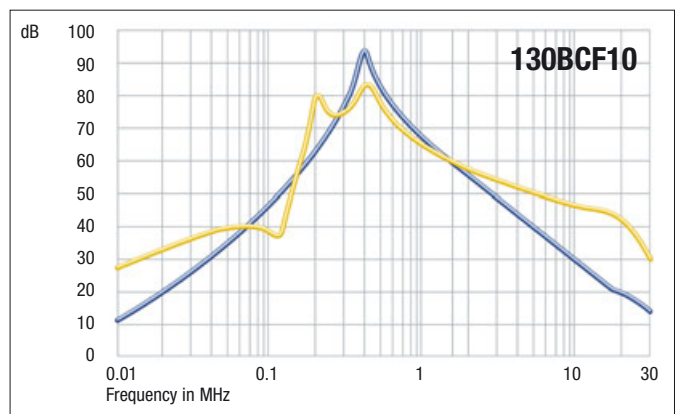

Typical Insertion Loss / Beispiel typischer Einfügungsdämpfung

— sym.
— asym.

Measuring method: closed 50 Ω system