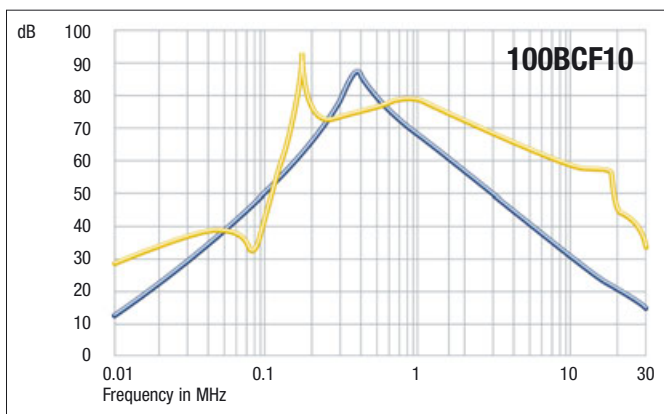

Typical Insertion Loss / Beispiel typischer Einfügungsdämpfung

— sym.
— asym.

Measuring method: closed 50 Ω system