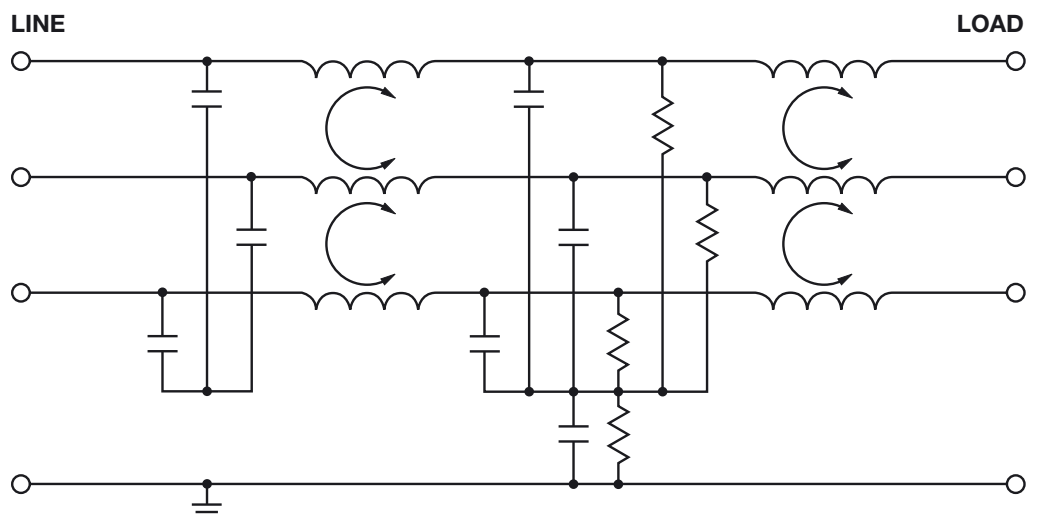

tyco

Electronics

BCF Series

Very compact
3-Phase Filter Series
for universal application

*Sehr kompakter Dreiphasenfilter
für den universellen Einsatz*

corcom

General Information / Allgemeine Informationen

- Very compact bookform filter
 - Low weight design
 - Insulated, high quality safety terminals for in- and output
 - For current rating up to 180 A
 - Cost effective design
 - Ideal for all kinds of industrial 3-phase applications requiring very high attenuation in the frequency range between 100 KHz and 30 MHz
 - Very high common and differential mode performance over the whole frequency range
- *Sehr kompakter Buchform-Filter*
 - *Geringes Gewicht*
 - *Isolierte, hoch qualitative Sicherheitsklemmen auf der Ein- und Ausgangsseite*
 - *Für Stromstärken bis zu 180 A*
 - *Kostenoptimiertes Design*
 - *Hervorragend geeignet für alle industriellen 3-Phasen-Anwendungen, die eine sehr hohe Einfügungsdämpfung im Frequenzbereich zwischen 100 KHz und 30 MHz benötigen*
 - *Sehr hohe asymmetrische und symmetrische Dämpfung über den gesamten Frequenzbereich*

RoHS
Ready

Electrical Schematic / Elektrischer Schaltplan

Electrical Specifications / Elektrische Eigenschaften

Maximum leakage current / Maximaler Ableitstrom:

@ 400 VAC 50 Hz: 30 mA under normal circumstances
(if 2 phases are interrupted, this leakage may rise to a significant higher level)