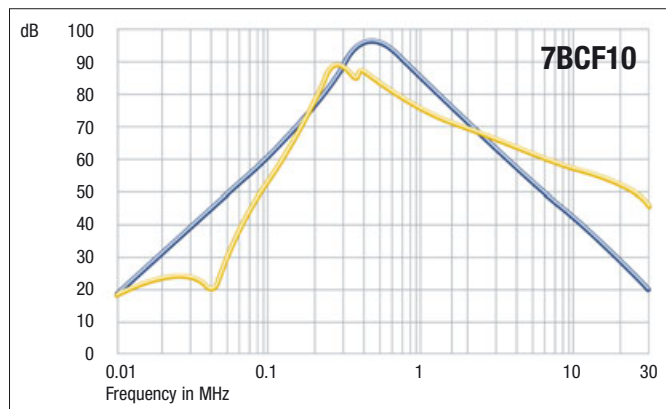

Typical Insertion Loss / Beispiel typischer Einfügungsdämpfung

to be continued on next page/Fortsetzung auf folgender Seite