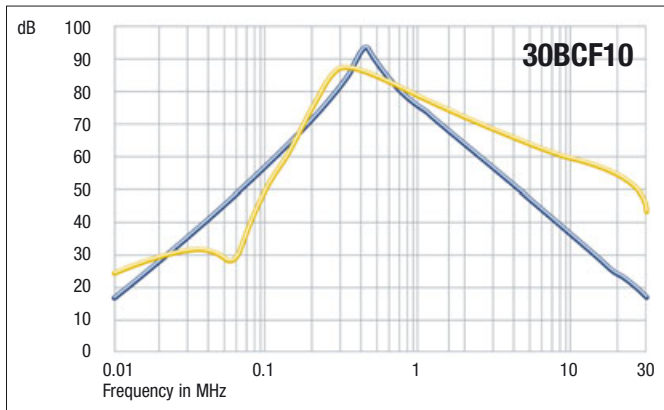

Typical Insertion Loss / Beispiel typischer Einfügungsdämpfung

— sym.
— asym.

Measuring method: closed 50 Ω system