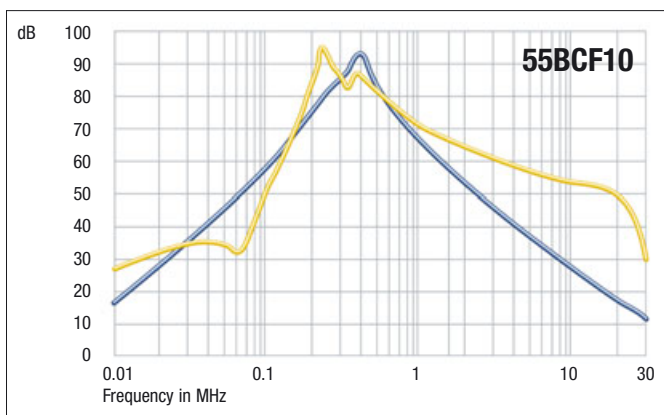

Typical Insertion Loss / Beispiel typischer Einfügungsdämpfung

— sym.
— asym.

Measuring method: closed 50 Ω system