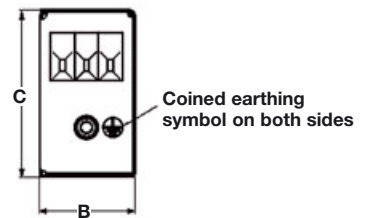

Mechanical Data / Mechanische Eigenschaften

Bottom view

Side view

Front view

Top view

Type	A	B	C	D	E	F	G	H	GND (I)	Type of connection	Weight (kg)	Packing unit
7BCF10	160	40	70	190	0,8	20	180	4,5	M5	Terminal block 4 mm ²	0,7	1
16BCF10	220	45	70	250	0,8	25	235	5,4	M5	Terminal block 4 mm ²	1,1	1
30BCF10	240	50	85	270	0,8	30	255	5,4	M5	Terminal block 10 mm ²	1,5	1
42BCF10	280	50	85	310	0,8	30	295	5,4	M6	Terminal block 10 mm ²	1,7	1
55BCF10	220	85	90	250	1,0	60	235	5,4	M6	Terminal block 16 mm ²	2,4	1
75BCF10	240	80	135	270	1,0	60	255	6,5	M6	Terminal block 25 mm ²	3,2	1
100BCF10	240	90	150	270	1,0	65	255	6,5	M10	Terminal block 50 mm ²	4,2	1
130BCF10	240	90	150	270	1,0	65	255	6,5	M10	Terminal block 50 mm ²	4,4	1
180BCF10	350	120	170	380	1,0	102	365	6,5	M10	Terminal block 95 mm ²	6,2	1