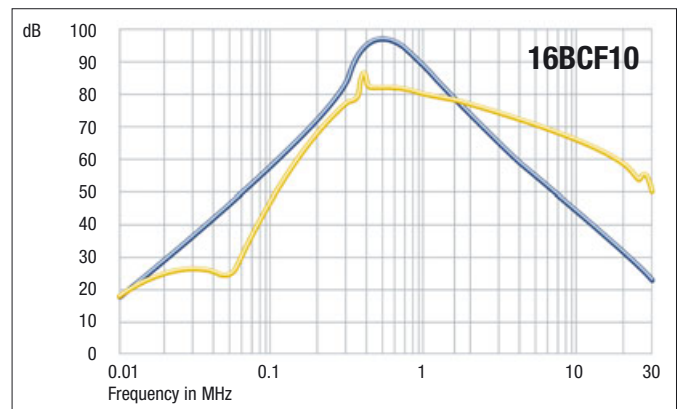

Typical Insertion Loss / Beispiel typischer Einfügungsdämpfung

to be continued on next page/Fortsetzung auf folgender Seite